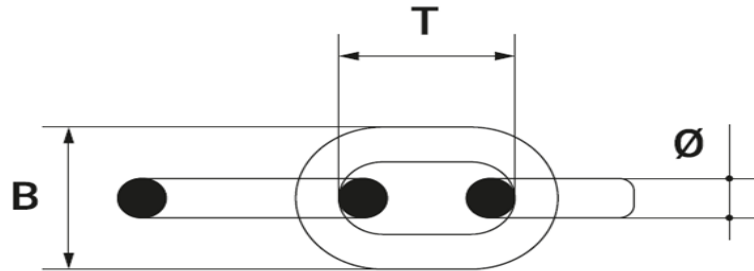

ART. 8070

Catene tipo Genovese aisi 304 / A2

Genovese chains aisi 304 / A2

Codice Articolo Item Number	Ø (mm)	B mm	T mm	Peso (m/gr) Weight (m/gr)	Carico lavoro (Kg) Working Load (Kg)	Carico rottura (Kg) Breaking Load (Kg)	Pezze (mt.) Bundles (mt.)	Pallet (mt.)
80700200004	2	9	14	72	25	120	50	3000
80700300004	3	13	19	170	55	320	50	3000
80700400004	4	16	20,5	300	100	630	50	2000
80700500004	5	19,5	23	482	160	1000	40	480
80700600004	6	23	28	686	200	1250	30	360
80700800004	8	30,5	35	1250	400	2500	22	264